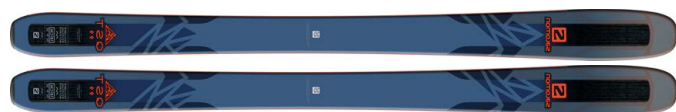

QST 99

SANS FIXATION

PRIX FRANÇOIS SPORTS **500.-**