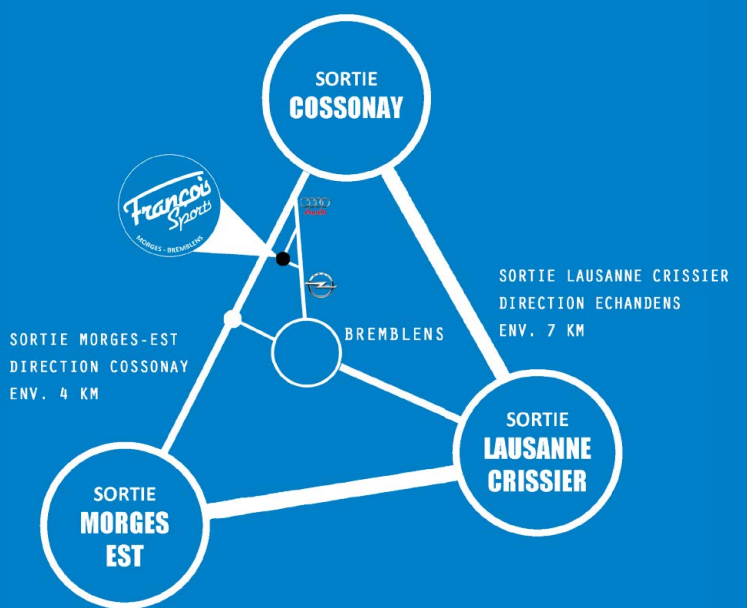

CONTACT

021 802 03 03
INFO@FRANCOIS-SPORTS.CH
WWW.FRANCOIS-SPORTS.CH

PROFITEZ DE NOTRE PARKING GRATUIT À SEULEMENT 5 MINUTES DE LA SORTIE MORGES-EST ET MOINS DE 10 MINUTES DE LA SORTIE LAUSANNE-CRISSIER